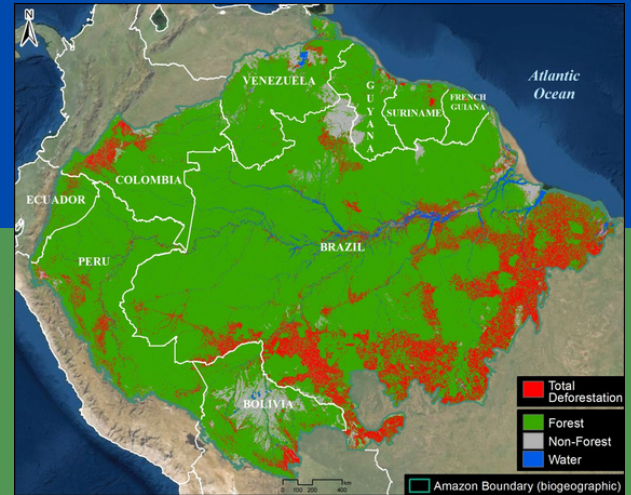

El Punto de Inflexión - ¿Donde nos Encontramos?

1 de diciembre
9:00 am EST

Únase a nosotros el jueves 1 de diciembre a las 9:00 a. m. EST para nuestro último seminario web. Organizado por Amazon Conservation y la iniciativa Amazon Sustainable Landscapes (ASL) del Banco Mundial, este seminario web gratuito se centrará en el Punto de Inflexión, utilizando los informes n.º 144 y n.º 164 de nuestro Proyecto de Monitoreo de la Amazonía Andina (MAAP), y destacará lo que punto de inflexión significa para el bosque, sus habitantes y el planeta.